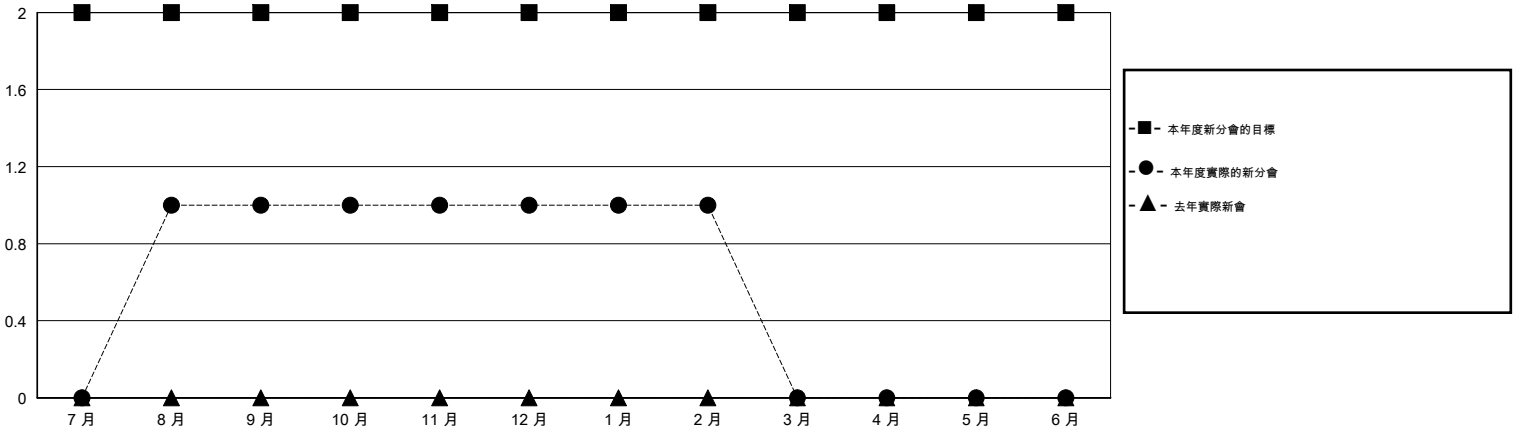

MONTHLY MEMBERSHIP PROGRESS REPORT

District 300C1

Results as of: 2/28/2014

GMT: PEI-JEN CHEN

地點 REP OF CHINA

GMT憲章區 5

分會				
成果 2013-2014				
季	新分會目標	實際新會	實際取消的分會	實際淨增/減
7月/8月/9月	2	1	0	1
10月/11月/12月	0	0	0	0
1月/2月/3月	0	0	0	0
4月/5月/6月	0	0	0	0

位會員@每位須繳				
成果 2013-2014				
季	新會員目標	實際添加會員總數	實際退會會員	實際淨增/減
7月/8月/9月	20	187	60	127
10月/11月/12月	200	186	135	51
1月/2月/3月	170	141	9	132
4月/5月/6月	10	0	0	0

目標與實際新會累積