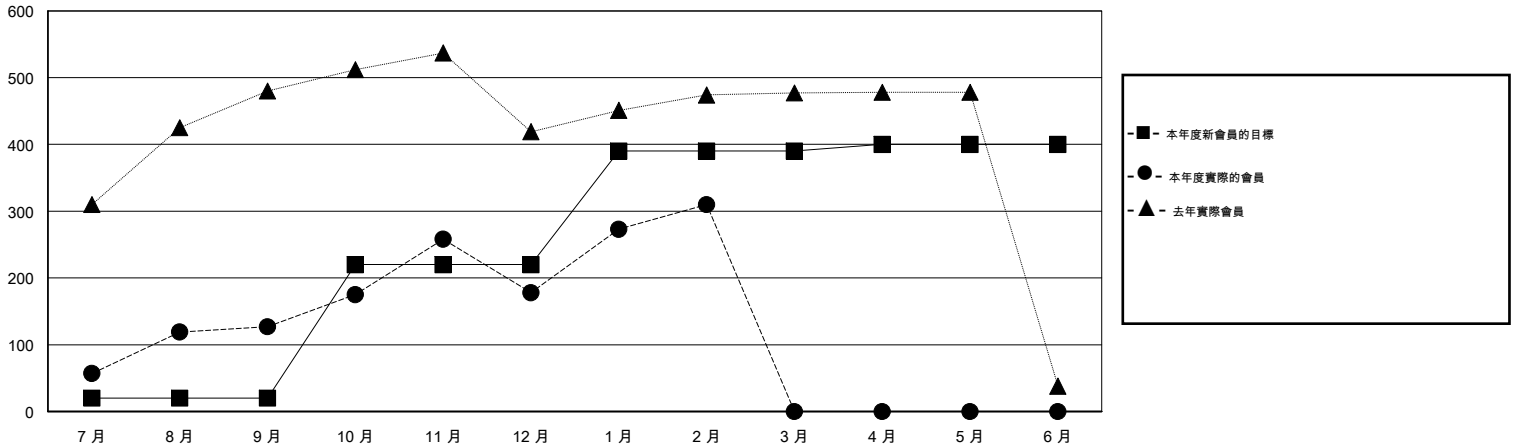

# MONTHLY MEMBERSHIP PROGRESS REPORT

District 300C1

Results as of: 2/28/2014

GMT: PEI-JEN CHEN

地點 REP OF CHINA

GMT憲章區 5

分會				
成果 2013-2014				
季	新分會目標	實際新會	實際取消的分會	實際淨增/減
7月/8月/9月	2	1	0	1
10月/11月/12月	0	0	0	0
1月/2月/3月	0	0	0	0
4月/5月/6月	0	0	0	0

位會員@每位須繳				
成果 2013-2014				
季	新會員目標	實際添加會員總數	實際退會會員	實際淨增/減
7月/8月/9月	20	187	60	127
10月/11月/12月	200	186	135	51
1月/2月/3月	170	141	9	132
4月/5月/6月	10	0	0	0

目標與實際新會累積

目標和實際會員累積

已取消的分會: 0	56 CLUBS OF 71 增添1位或以上的新會員	性別分佈
放棄的會員	<a href="#">點擊這裡取得健康評估資料</a>	男 2,008 (76.67%)
過世 2		女 611 (23.33%)
分會已取消 0		家庭單位會員 195
其他 202		戶長 86
總計 204		非戶長 109